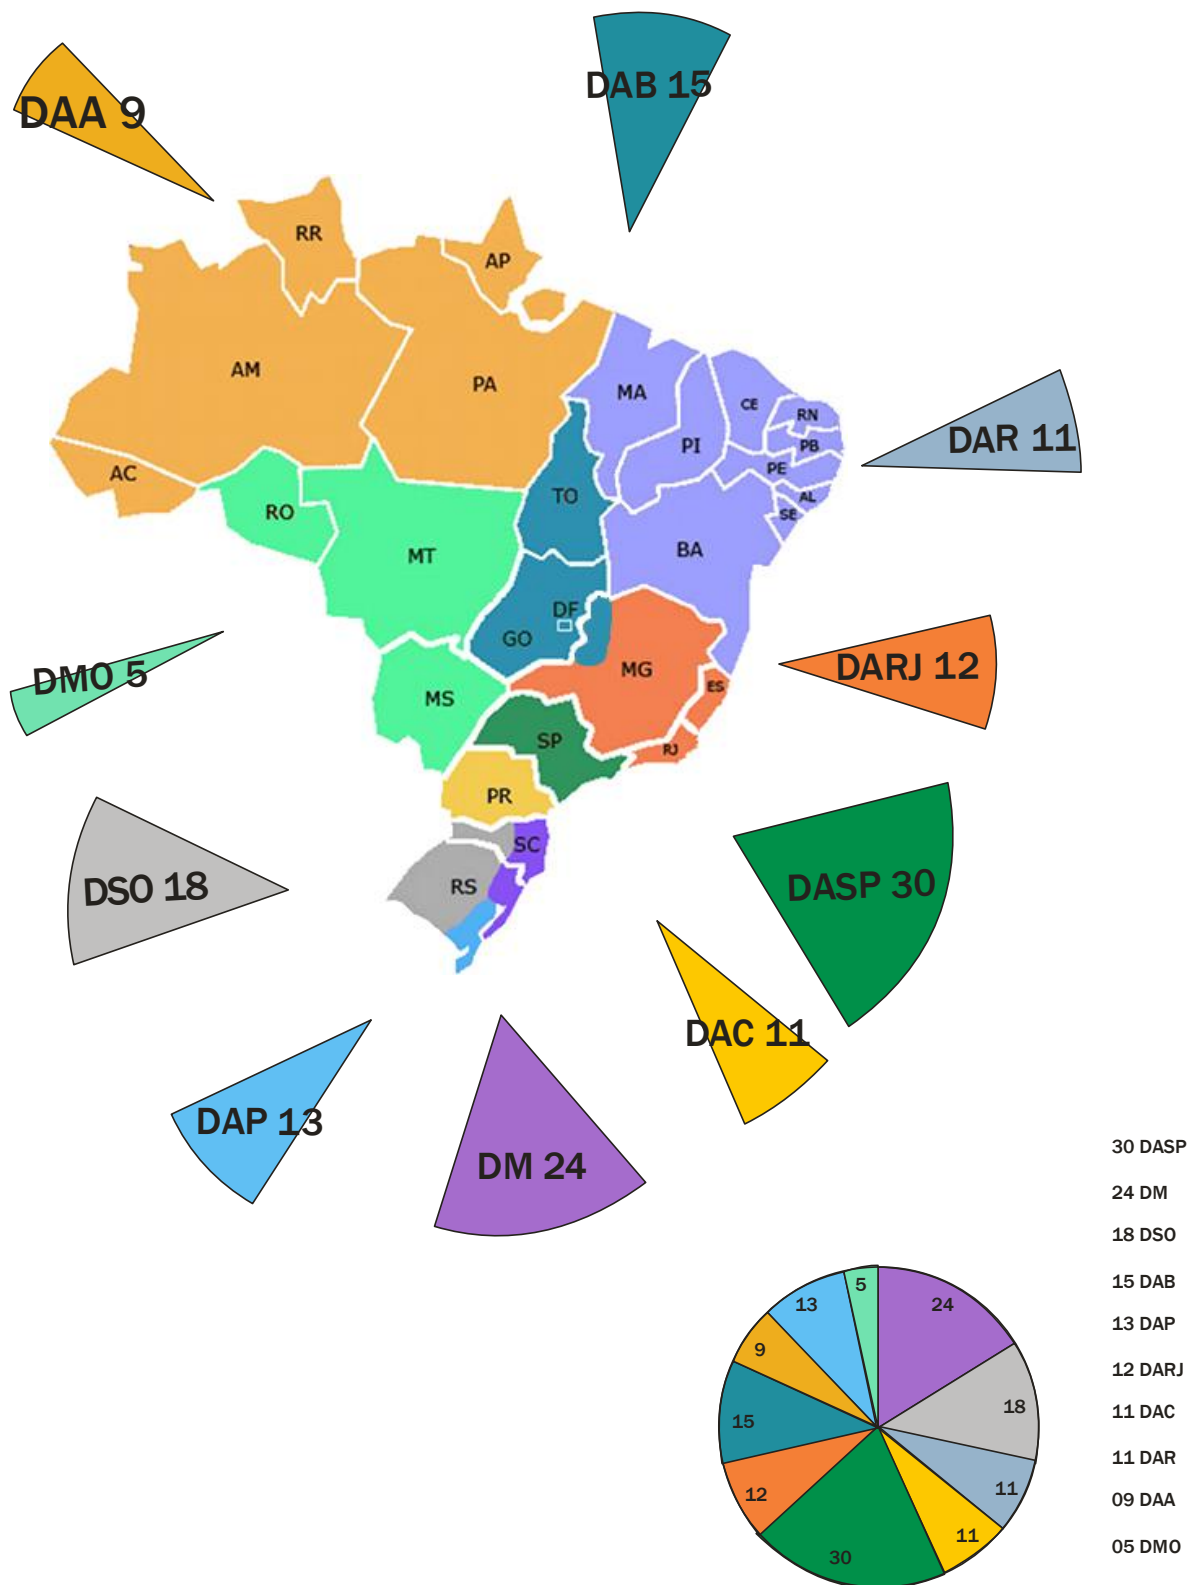

Cargos, Comissões e GTs na IEAB *

* Conforme Sínodo 2010

Assistente da SG Silvia Fernandes

01/07/2011